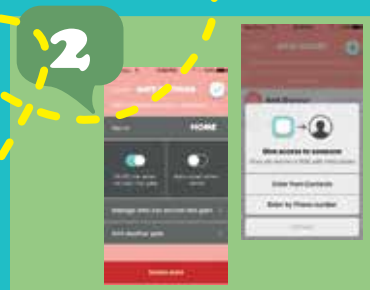

# OMGATE

**Доступ на Вашу территорию  
- в Ваших руках**

Будьте современны, расширяйте свои возможности

# OMGATE

OMGATE – это универсальное устройство новейшего поколения, которое представляет собой оптимальное решение контроля доступа на охраняемые территории. Адаптер позволяет управлять электромагнитными дверьми, воротами, шлагбаумами и рольставнями, непосредственно со смартфона по беспроводному каналу Bluetooth с помощью бесплатного мобильного приложения (версии для Android и iOS).

Схематичное представление работы OMGATE

Установка адаптера

Установка приложения

Назначение администратора и группы пользователей

Направление push-уведомления при приближении к объекту

Активация уведомления, открытие доступа на объект